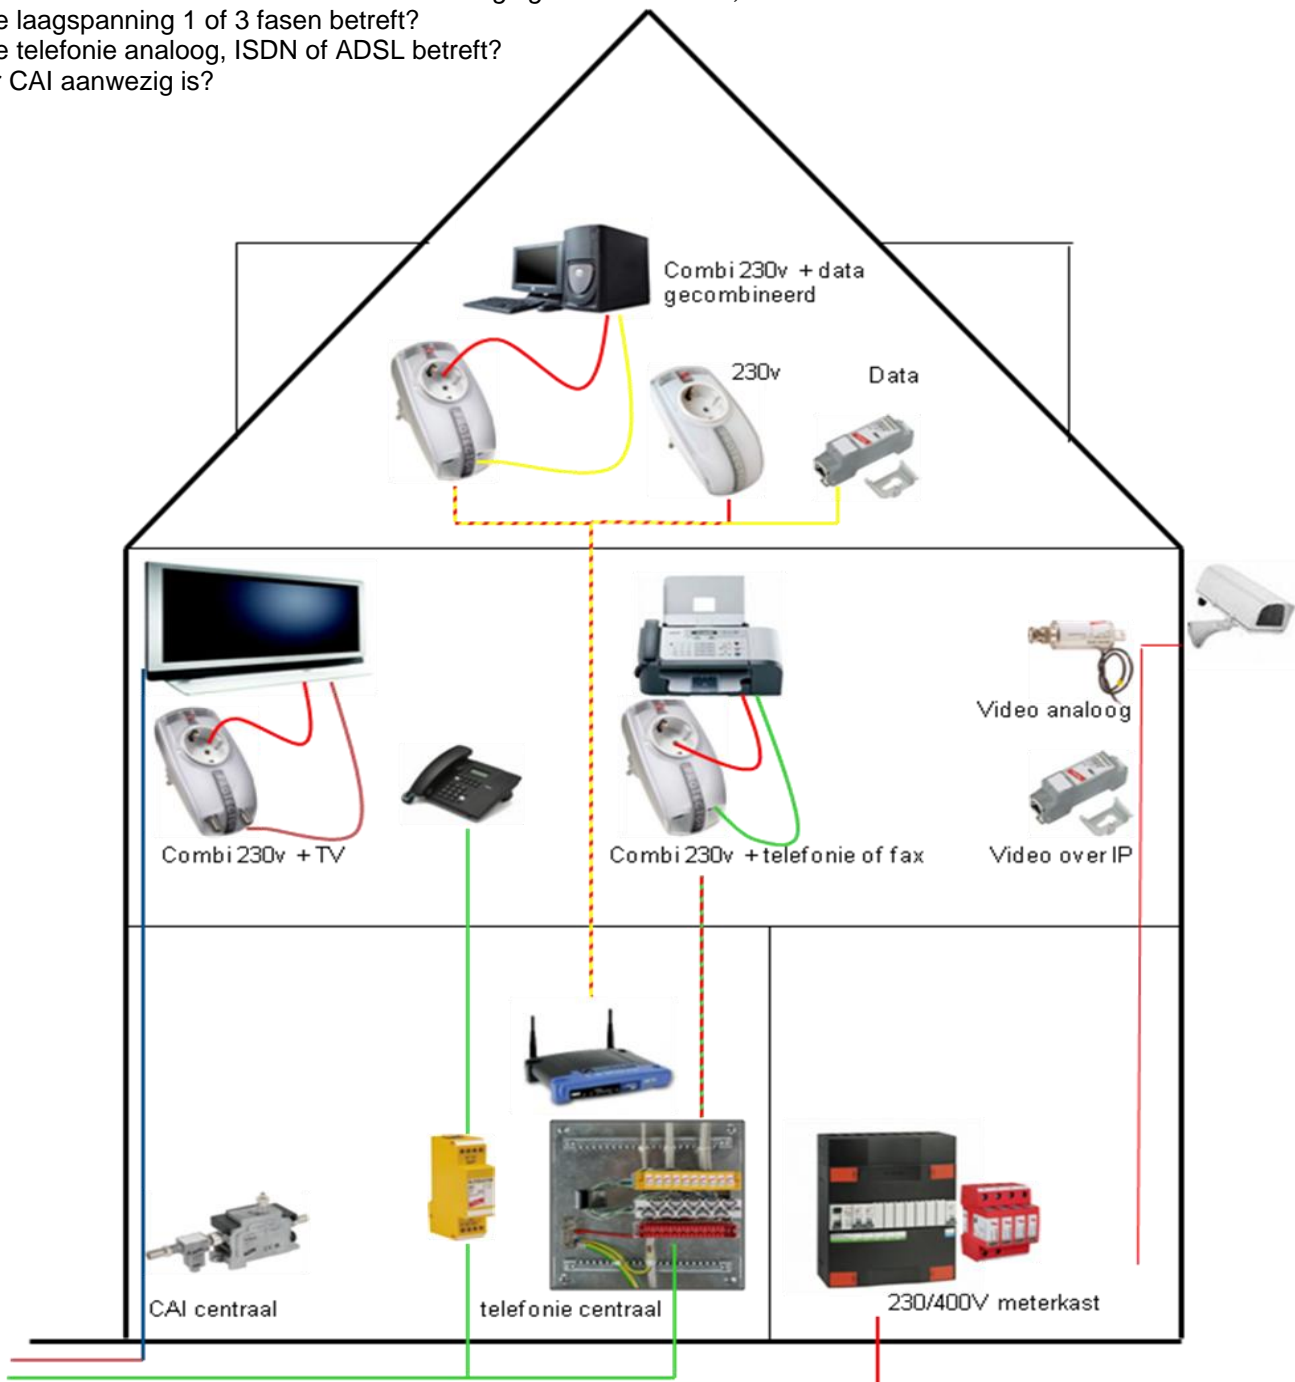

Hoe beveiligt u een woonhuis tegen in-directe blikseminslagen?

Schade aan electrotechnische installaties, TV en audio apparatuur worden niet altijd vergoed door verzekeraars. Zeker als de oorzaak niet aantoonbaar is blijken polissen vaak niet dekkend. Aangezien een in-directe bliksemontlading niet direct –visuele- schade hoeft te tonen weet men niet hoe dergelijke schade geclaimd kan worden. Om dergelijke apparatuur in ieder geval tegen deze indirecte bliksemontladingen te beschermen kunnen er maatregelen genomen worden. Dit is heel eenvoudig. Als basis dient u te weten of:

- Het woonhuis een externe bliksembeveiligingsinstallatie heeft?
Dit is relevant voor de keuze van beveiliging in de meterkast; Klasse I + II of alleen Klasse II?
- De laagspanning 1 of 3 fasen betreft?
- De telefonie analoog, ISDN of ADSL betreft?
- Er CAI aanwezig is?

Het huis is **wel voorzien** van een externe bliksemafleiderinstallatie.

Voedingsinstallatie	Artikelnummer DEHN	Omschrijving	Bruto prijs 2010
1 fase	951110	DEHNventil® Modular TT 2P 255	559,00
3 fase	951310	DEHNventil® Modular TT 255	1.049,00

Telefonie LSA+

basismodule	907401	DEHNrapid (LSA+ basismodule)	125,00
aardingsraam	907498	EF 10 DRL (aardingsraam)	8,80
Analoog insteekmodule	907430	DRL PD 180 (fijnbeveiliging per aderpaar)	26,50
ISDN insteekmodule	907470	DRL HD 24 (fijnbeveiliging per aderpaar)	28,50