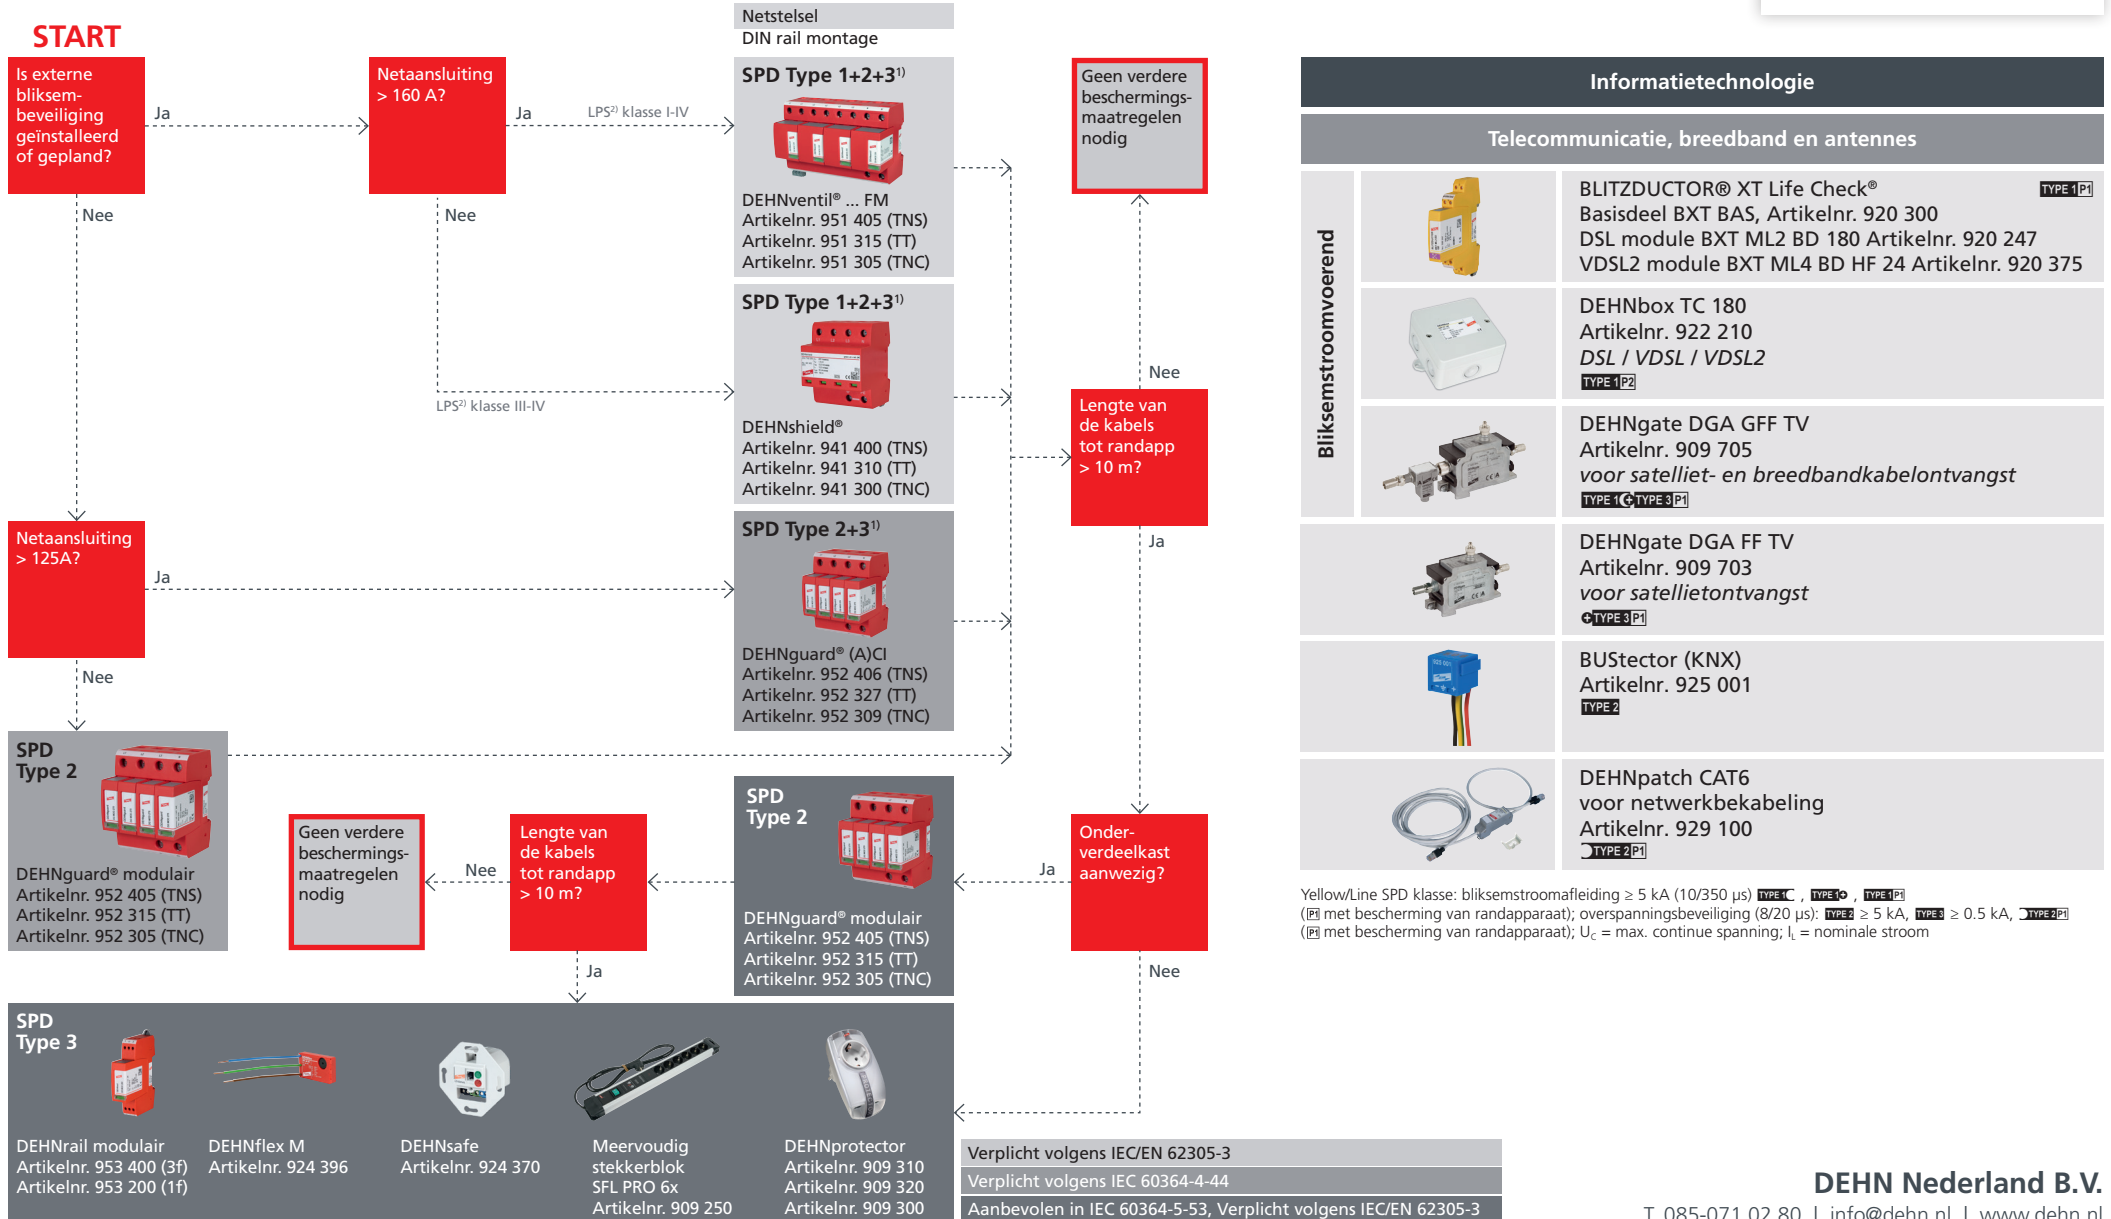

# Selectiematrix

Bliksem- en overspanningsbeveiliging voor woonhuizen en kleine kantoorgebouwen

<sup>1)</sup>Beschermingsmaatregel. <sup>2)</sup>LPS klasse (Lightning Protection System = Bliksembeveiligingssysteem).

# Selectiematrix

Bliksem- en overspanningsbeveiliging voor industriële gebouwen

<sup>1)</sup>Hetzelfde assortiment, ongeacht het bliksembeveiligingssysteem. <sup>2)</sup>Beschermende maatregel. <sup>3)</sup>DIN-railmontage