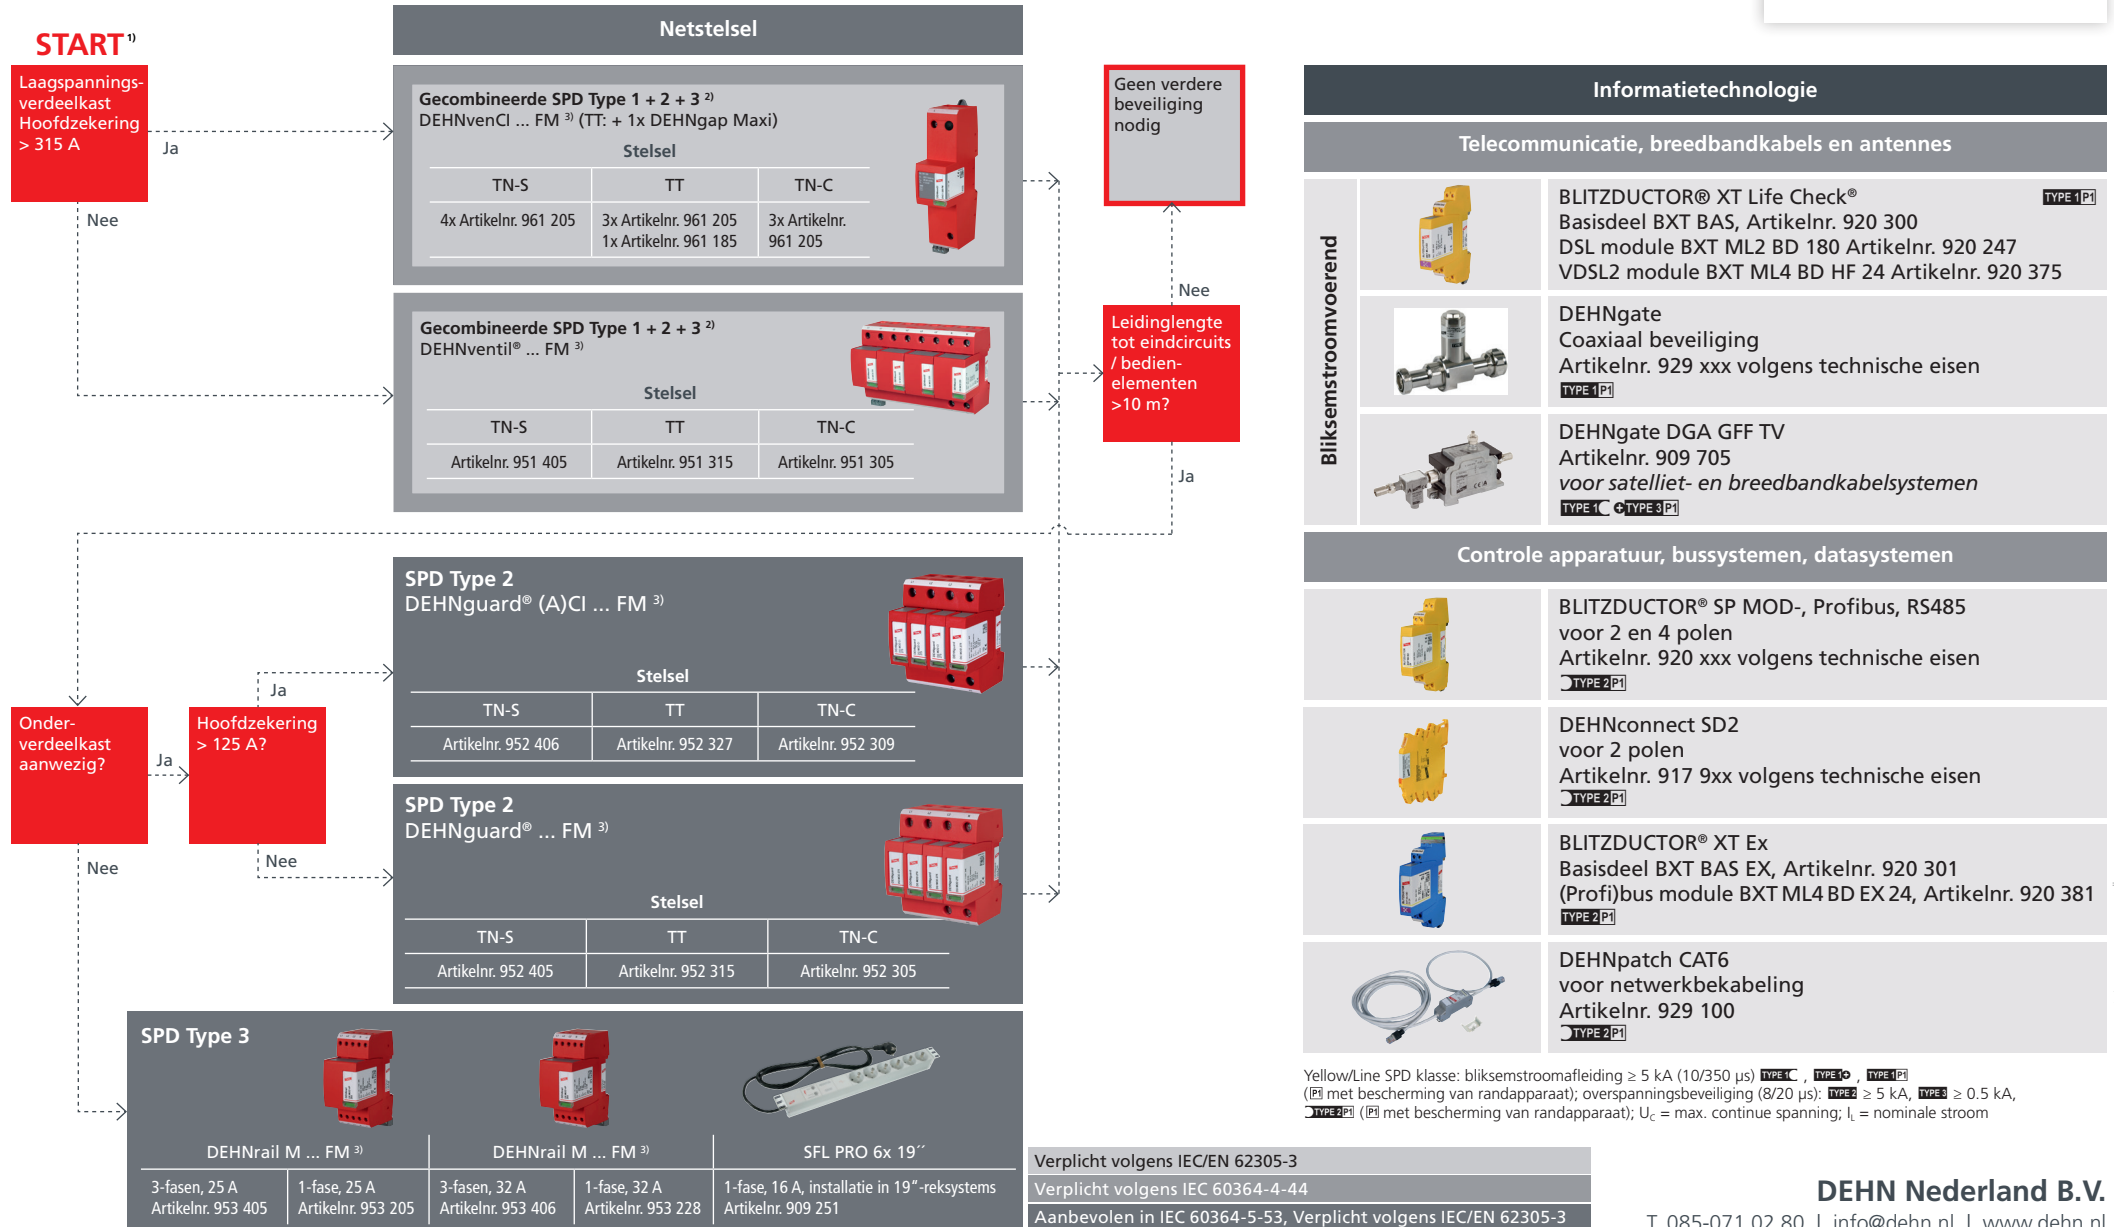

# Selectiematrix

Bliksem- en overspanningsbeveiliging voor woonhuizen en kleine kantoorgebouwen

<sup>1)</sup>Beschermingsmaatregel. <sup>2)</sup>LPS klasse (Lightning Protection System = Bliksembeveiligingssysteem).

# Selectiematrix

Bliksem- en overspanningsbeveiliging voor industriële gebouwen

<sup>1)</sup>Hetzelfde assortiment, ongeacht het bliksembeveiligingssysteem. <sup>2)</sup>Beschermende maatregel. <sup>3)</sup>DIN-railmontage